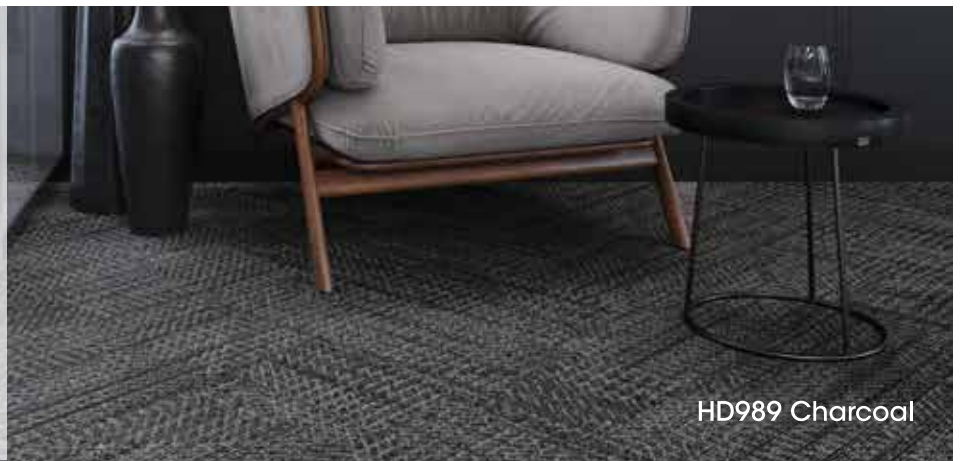

FVL979 Steel

FVL987 Shadow

FVL988 Ash

Visual Edge

Hidden Dimension

Packaging:
3.3445m²/box (12 pcs)

HD989 Charcoal

HD937 Cement